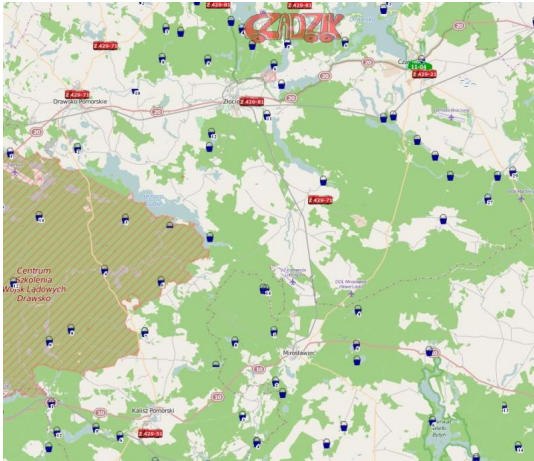

33 tablety trafiły do OSP

Wpisany przez Mateusz Waszczyk
poniedziałek, 27 kwietnia 2015 14:07

W dniu 24.04.2015 roku w siedzibie Komendy Powiatowej PSP w Drawsku Pomorskim odbyło się spotkanie z przedstawicielami jednostek Ochotniczych Straży Pożarnych z tereny powiatu drawskiego będących w Krajowym Systemie Ratowniczo – Gaśniczym. Głównym celem spotkania było wdrożenie do jednostek OSP nowoczesnego systemu lokalizacji "Czadzik".

System "Czadzik" powstał przy współpracy Państwowej Straży Pożarnej i Lasów Państwowych. Przeznaczony jest do wizualizacji i lokalizacji pojazdów gaśniczych należących do Państwowej Straży Pożarnej, Ochotniczych Straży Pożarnych oraz Lasów Państwowych. System umożliwia szybkie zlokalizowanie miejsca zdarzenia, wskazuje lokalizację hydrantów, punktów czerpania wody, nazwy miejscowości, ulic i numery budynków. Posiada również dokładną mapę dróg publicznych wraz z oznaczeniem kilometrów oraz dojazdów pożarowych w lasach.